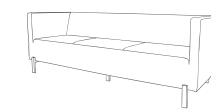

ODEON Collection

D-ODE-12
ODEON 3 SEATER SOFA
L204 D85 H67