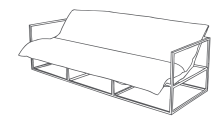

KA-18
KARMA 3 SEATER RIGHT END
L240 D82 H63
CBM:1.34 1pc

KA-05
KARMA 2 SEATER LEFT END
L163.5 D82 H63
CBM:0.92 1pc

PO-09
ROUND POUF
W55 D55 H4CBM
CBM:0.14 1pc

CORAL Collection

KA-12
CORAL LOUNGE SOFA
L230 D92 H63
CBM: 1.42 1PC